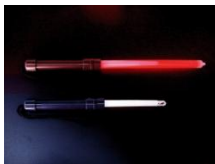

Poignée directionnelle de guidage : 9,00 € TTC

Accessoire utilisable avec les bâtons lumineux Poignée directionnelle de guidage à utiliser avec les bâtons Cyalume de 15 cm- 25 cm ou 40 cm

Piles lithium CR123A : 14,00 € TTC

CR123A

Lampe led Favour FLT07CL rechargeable : 79,00 € TTC

FLT07CL _ LED XR-E Cree - jusqu'à 136 lumens Rechargeable directe - « Plug & Charge » facile Collier Intelligent - Dissimule la prise de charge Protection du circuit - empêche toute charge ou décharge excessive Indicateur LED sur le chargeur : - LED rouge allumée - en charge - LED verte allumée - charge terminée Résistante à l'eau INTENSE > MODERE > ARRET 1 x LED blanche XR-E Cree Pile rechargeable Ni-MH 3.6 V 2000 m Ah (incluse) Temps

...