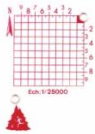

Il y a 6 Articles dans " L'orientation " :**Compas de relèvement Silva® : 110,00 € TTC**

Le choix des artilleurs Robuste avec gaine de protection en caoutchouc Eclairage à piles et précision 0,5° Graduation 360°/ 6400 Taille: 87/73 Poids: 140 gr Garantie 5 ans

**Boussole Silva® non lumineuse : 29,00 € TTC**

Boussole à plaquette avec -loupe -loupe triangle (départ) -loupe cercle (balise)
Graduation en 360°/ 6400 Echelles fixes sur la boussole 25000/50000 Aiguille lumineuse
Réglettes amovibles 10000/15000 Dimensions 110 x 60 mm Poids: 42gr

**Rapporteur os Silva 360° : 21,50 € TTC**

Règle 360° Plastique rigide transparent Bras amovible avec échelles mm et
1/25000e reportant une distance de 7.5 km Echelle de report GPS 1/25000e Triangle (départ)
et cercle (balise)

**Carré de report Silva 1/25000 : 5,00 € TTC**

Plastique rigide Echelle au 25000e

**Boussole Silva® 3.6 : 23,00 € TTC**

Boussole à plaquette avec loupe Forme ergonomique Graduation en 360°/ 6400 Nord en
rouge Echelles mm/25000/50000 Aiguille lumineuse Dimensions : 100 x 54mm Poids: 37gr