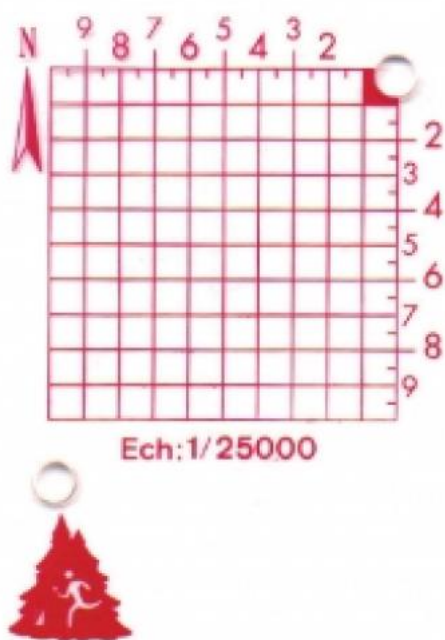

Fiche Produit : Carré de report Silva 1/25000

5,00 € TTC

| | |
|------------------------------------|-----------------------------------|
| Description : | Couleur(s) disponible(s) : |
| Plastique rigide Echelle au 25000e | Couleur unique |
| | Taille(s) disponible(s) : |
| | Taille unique |